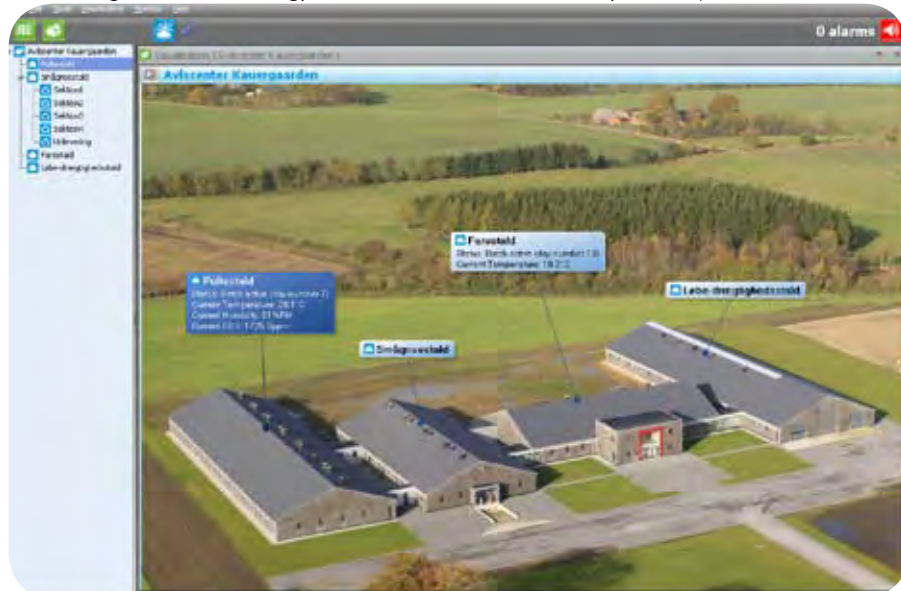

## Áttekintés

Az áttekintő funkció segítségével a kezelő egyszerűen válthat aszerint, hogy a telep és az egyes szekciók hőmérsékleti értékeire, riasztási státuszára, vagy éppen az egyes épületek státuszára kíváncsi.

## Klíma

Miután a kezelő megismerkedett az áttekintő képernyőkkel, a klímaképernyők segítségével részletesebb adatokhoz és beállítási lehetőségekhez is hozzáférhet a klímaviszonyokkal kapcsolatban.

## Management modul

A FarmOnline® Management moduljának segítségével a termelő folyamatosan ellenőrizheti, hogy a különböző telepek épületvezérlő számítógépei a tervezett beállításokkal és stratégiákkal üzemelnek-e. Az eltéréseket azonnal megjeleníti a rendszer, a termelő pedig szükség szerint módosíthatja a beállításokat.

## A FarmOnline® rendszer jellemzői

- Valós idejű kapcsolat az épületvezérlő számítógépekkel 100 Mbit-es LAN Ethernet modul segítségével
- Épületvezérlő számítógépek (DOL234) távoli vezérlése és felügyelete
- Gyors adatáttekintés grafikus vagy táblázatos formában
- Részletes riasztási napló, előzmények és analízis
- Termelési eredmények értékelése referenciaadatok segítségével
- Historikus adatok elemzése
- Kommunikáció a FarmOnline® rendszeren keresztül WebLink a régebbi típusú épületvezérlő számítógépekhez
- Optimalizált felhasználói kezelőfelület ikonokkal és grafikus elemekkel
- Korlátlan számú telep elérése földrajzi helytől függetlenül az Enterprise modul segítségével