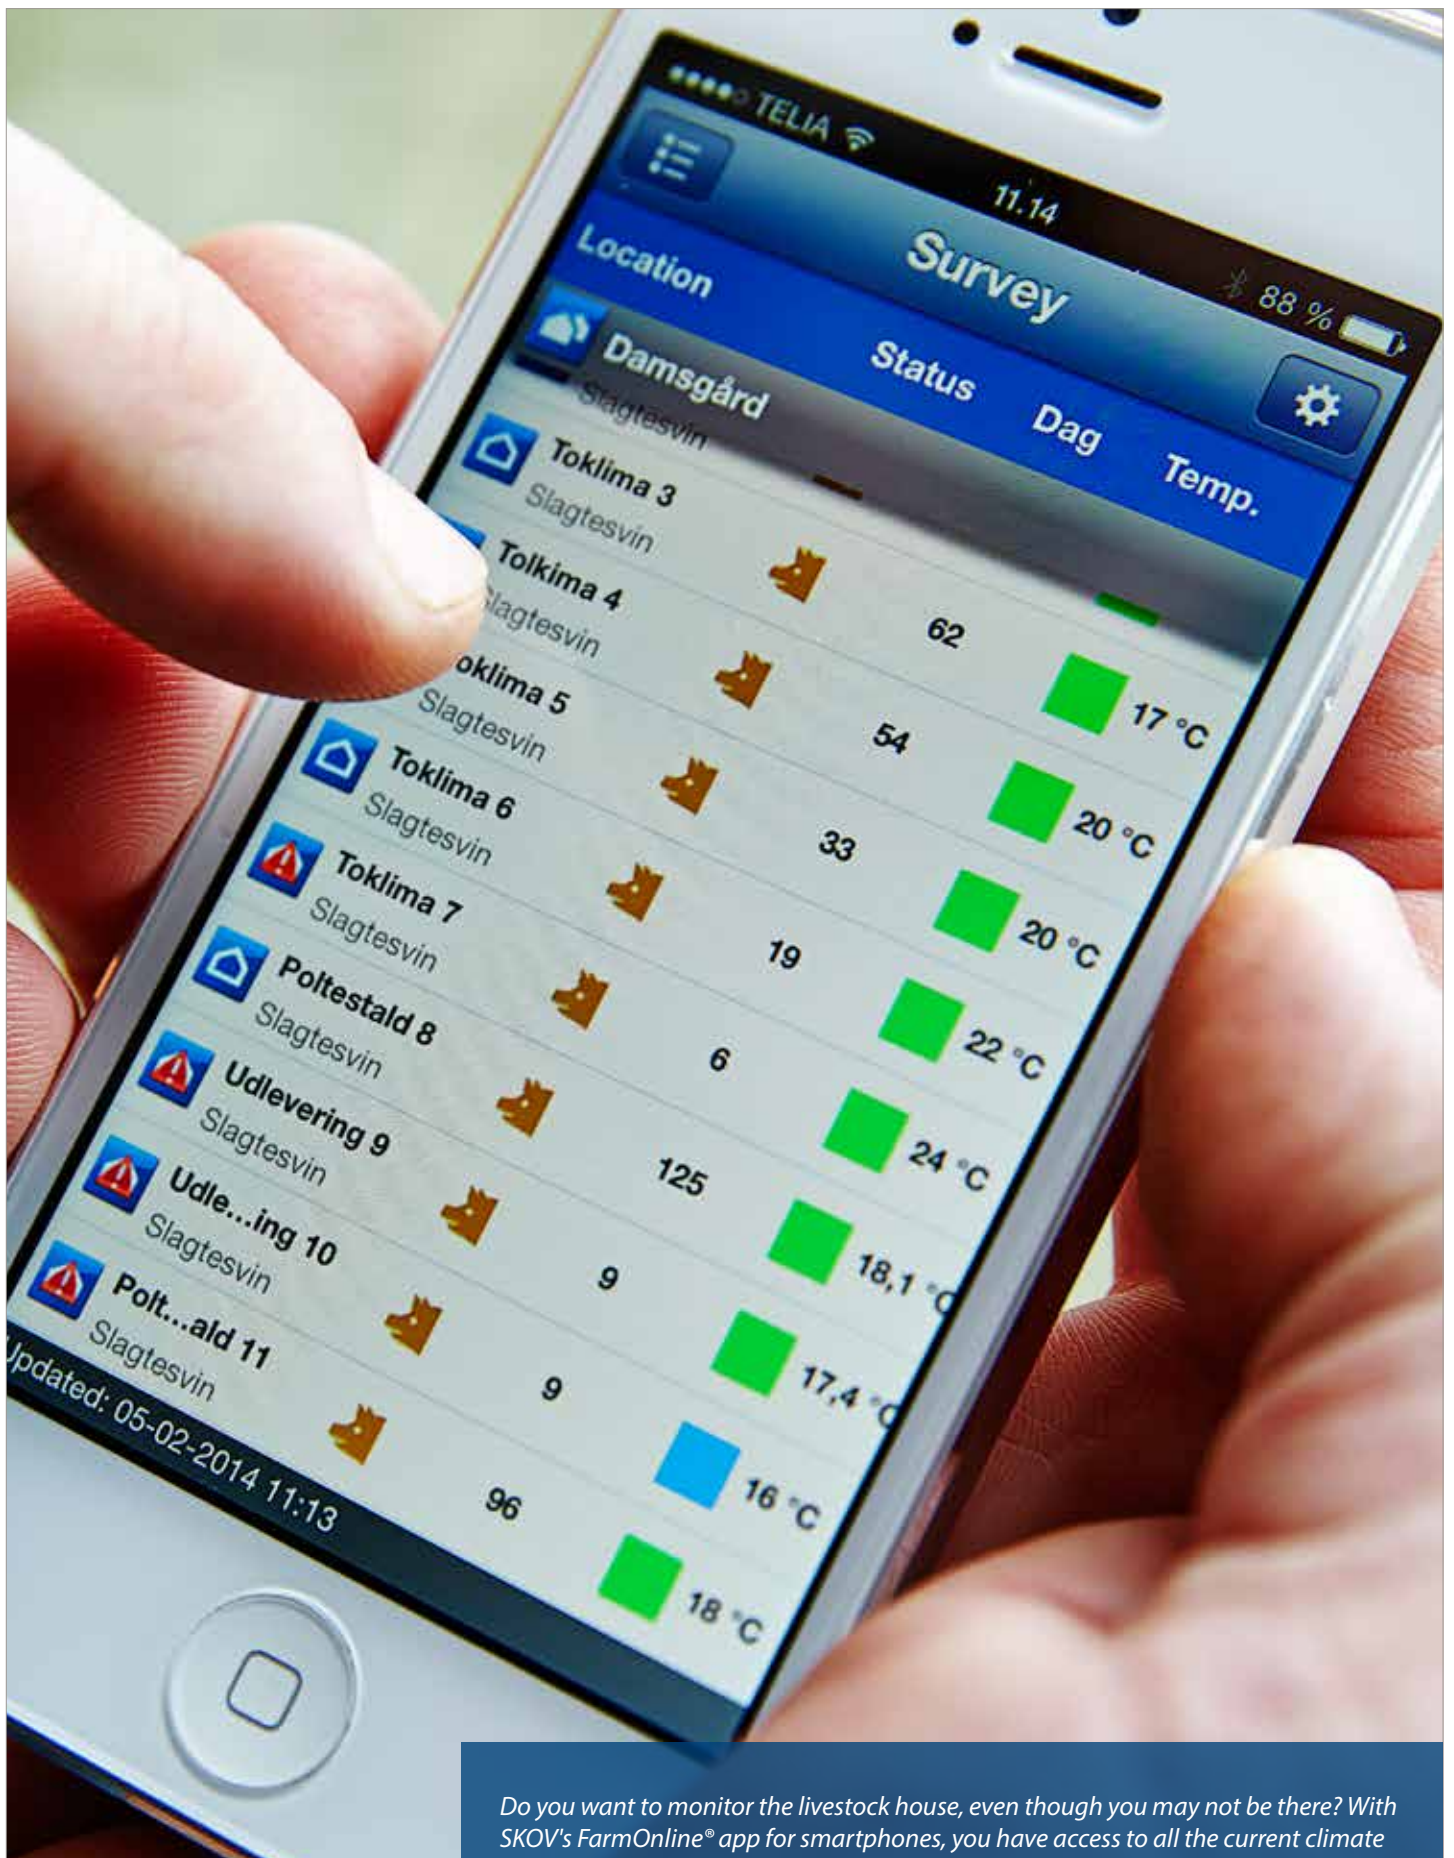

Do you want to monitor the livestock house, even though you may not be there? With SKOV's FarmOnline® app for smartphones, you have access to all the current climate data and alarms on all your house computers.

AgroTech-Komfort Kft.
6600 Szentés, Ipartelepí út 32-36.
Tel.: 30/219-2823 Fax: 63/316-563