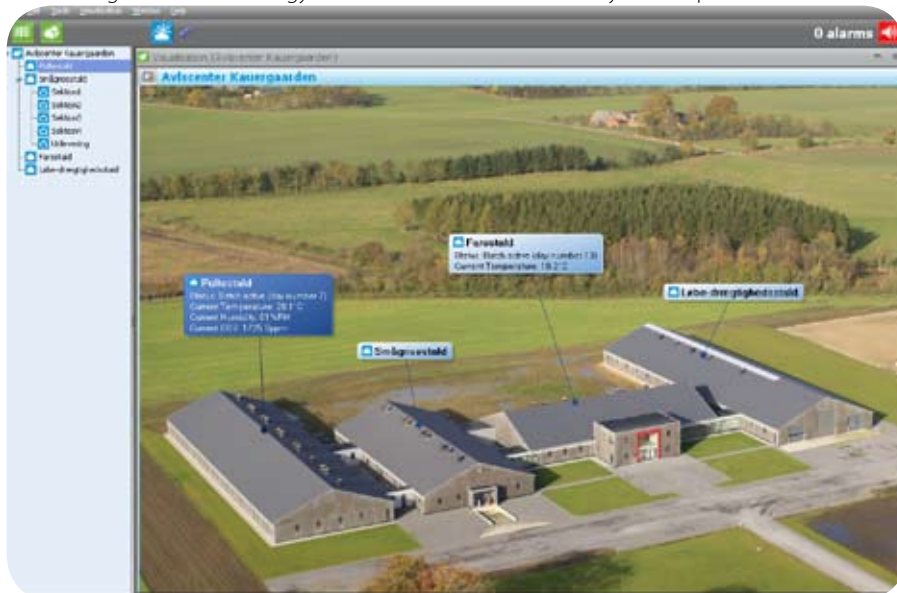

Adatok elérése ott és akkor, ahol és amikor szükség van rájuk

FarmOnline® vezérlőrendszerét a SKOV nagyméretű sertés- és baromfineveldek számára fejlesztette ki. A rendszer alkalmazása az adott létesítménytől függően maximális hozamot biztosít. A FarmOnline® segítségével több épület paraméterei is felügyelhetők, a rendszer egy központi kijelzőn, grafikus formában jeleníti meg az adatokat.

Klíma

Miután a kezelő megismerkedett az áttekintő képernyőkkel, a klímaképernyők segítségével részletesebb adatokhoz és beállítási lehetőségekhez is hozzáférhet a klímaviszonyokkal kapcsolatban.

Management modul

A FarmOnline® Management moduljának segítségével a termelő folyamatosan ellenőrizheti, hogy a különböző telepek épületvezérlő számítógépei a tervezett beállításokkal és stratégiákkal üzemelnek-e. Az eltéréseket azonnal megjeleníti a rendszer, a termelő pedig szükség szerint módosíthatja a beállításokat.

A FarmOnline® rendszer jellemzői

- Valós idejű kapcsolat az épületvezérlő számítógépekkel 100 Mbit-es LAN Ethernet modul segítségével
- Épületvezérlő számítógépek (DOL234) távoli vezérlése és felügyelete
- Gyors adatáttekintés grafikus vagy táblázatos formában
- Részletes riasztási napló, előzmények és analízis
- Termelési eredmények értékelése referenciaadatok segítségével
- Historikus adatok elemzése
- Kommunikáció a FarmOnline® rendszeren keresztül WebLink a régebbi típusú épületvezérlő számítógépekhez
- Optimalizált felhasználói kezelőfelület ikonokkal és grafikus elemekkel
- Korlátlan számú telep elérése földrajzi helytől függetlenül az Enterprise modul segítségével