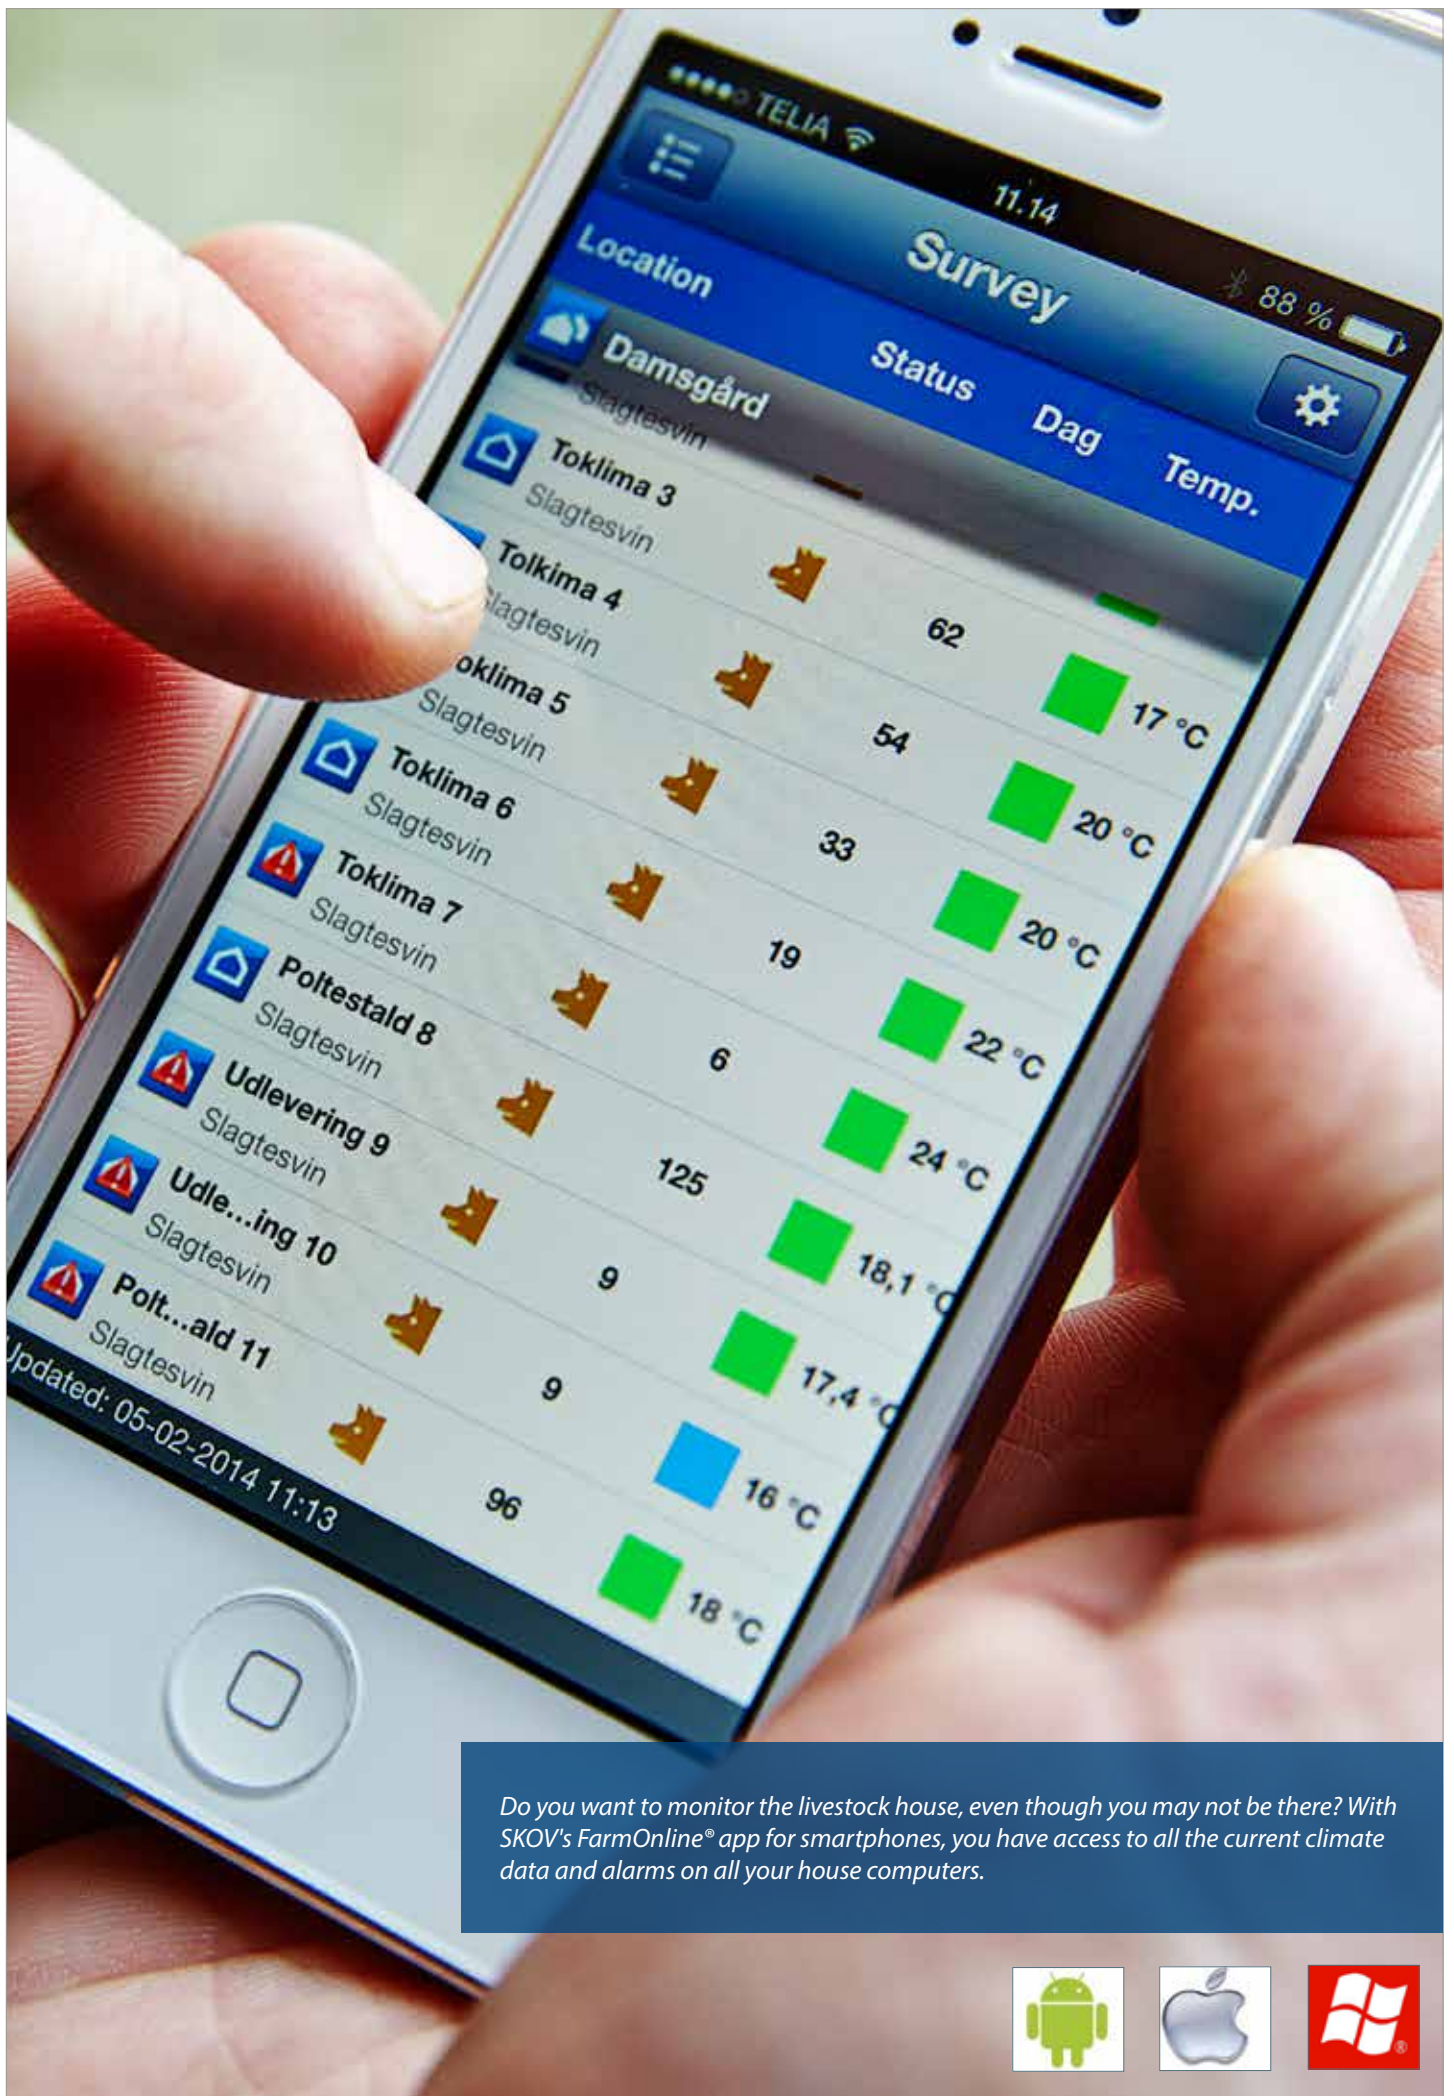

Az összefoglaló nézetekhez úgynevezett

„hotspotok” is hozzáadhatók, amelyek olyan főbb paramétereket jelenítenek meg, mint a belső hőmérsékletek vagy a riasztási státusz.

Áttekintés

Az áttekintő funkció segítségével a kezelő egyszerűen válthat aszerint, hogy a telep és az egyes szekciók hőmérsékleti értékeire, riasztási státuszára, vagy éppen az egyes épületek státuszára kíváncsi.

A FarmOnline® rendszer jellemzői

- Valós idejű kapcsolat az épületvezérlő számítógépekkel 100 Mbit-es LAN Ethernet modul segítségével
- Épületvezérlő számítógépek (DOL234) távoli vezérlése és felügyelete
- Gyors adatáttekintés grafikus vagy táblázatos formában
- Részletes riasztási napló, előzmények és analízis
- Termelési eredmények értékelése referenciaadatok segítségével
- Historikus adatok elemzése
- Kommunikáció a FarmOnline® rendszeren keresztül WebLink a régebbi típusú épületvezérlő számítógépekhez
- Optimalizált felhasználói kezelőfelület ikonokkal és grafikus elemekkel
- Korlátlan számú telep elérése földrajzi helytől függetlenül az Enterprise modul segítségével

cselekvés

innováció

együttműködés

A SKOV klímavezérlő és termelésirányító rendszereket kínál állattartással foglalkozó vállalkozások számára. A legfejlettebb technológiát alkalmazó, felhasználóbarát megoldásainkat a világ legkülönbözőbb részein tevékenykedő ügyfeleink egyedi igényeinek megfelelően alakítjuk ki.

SKOV A/S • Hedelund 4 • DK-7870 Roslev
Tel. +45 72 17 55 55 • info@skov.com • www.skov.com

HU 20110527 - Nyomtatás: SKOV A/S

Do you want to monitor the livestock house, even though you may not be there? With SKOV's FarmOnline® app for smartphones, you have access to all the current climate data and alarms on all your house computers.